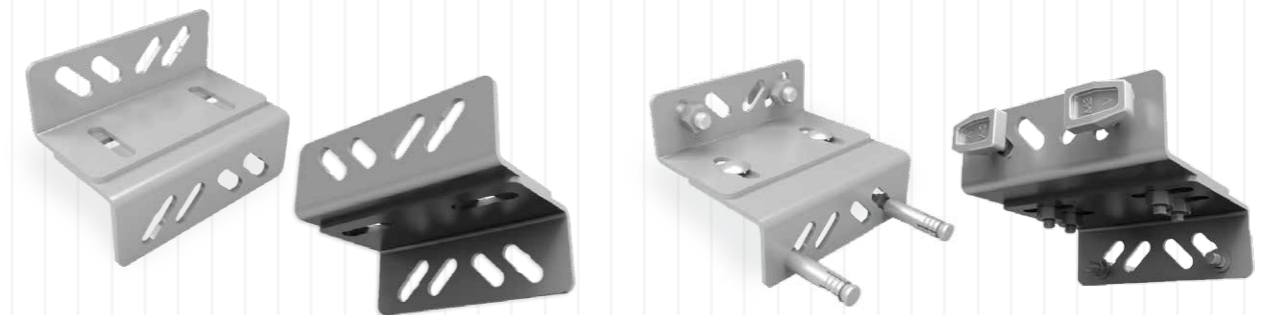

Ray Bağlantı Konsolları
Rail Connecting Consoles