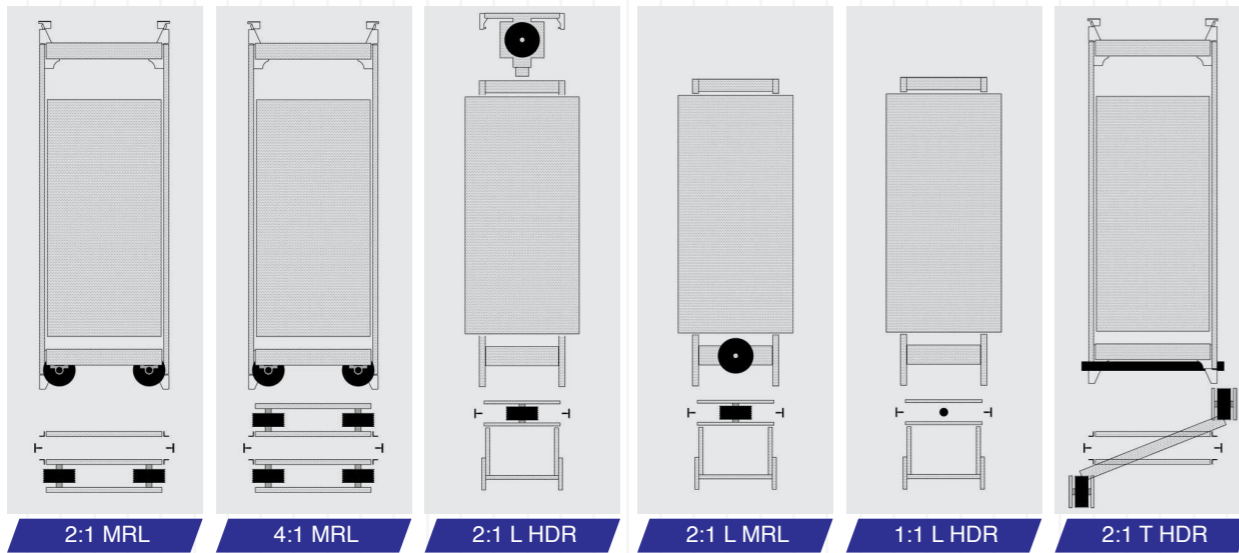

YET_TV_011

YET_TV_012

Direk askı ve palangalı askı sistemiyle çalışan, hidrolik ve sürtünme tahrikli tüm süspansiyon çeşitlerini üretmekteyiz.

"We produce all kinds of hydraulic and friction driven suspensions operated by direct hanger and pulley hanger system."