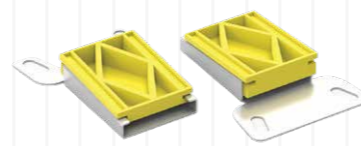

● Halat Şişesi